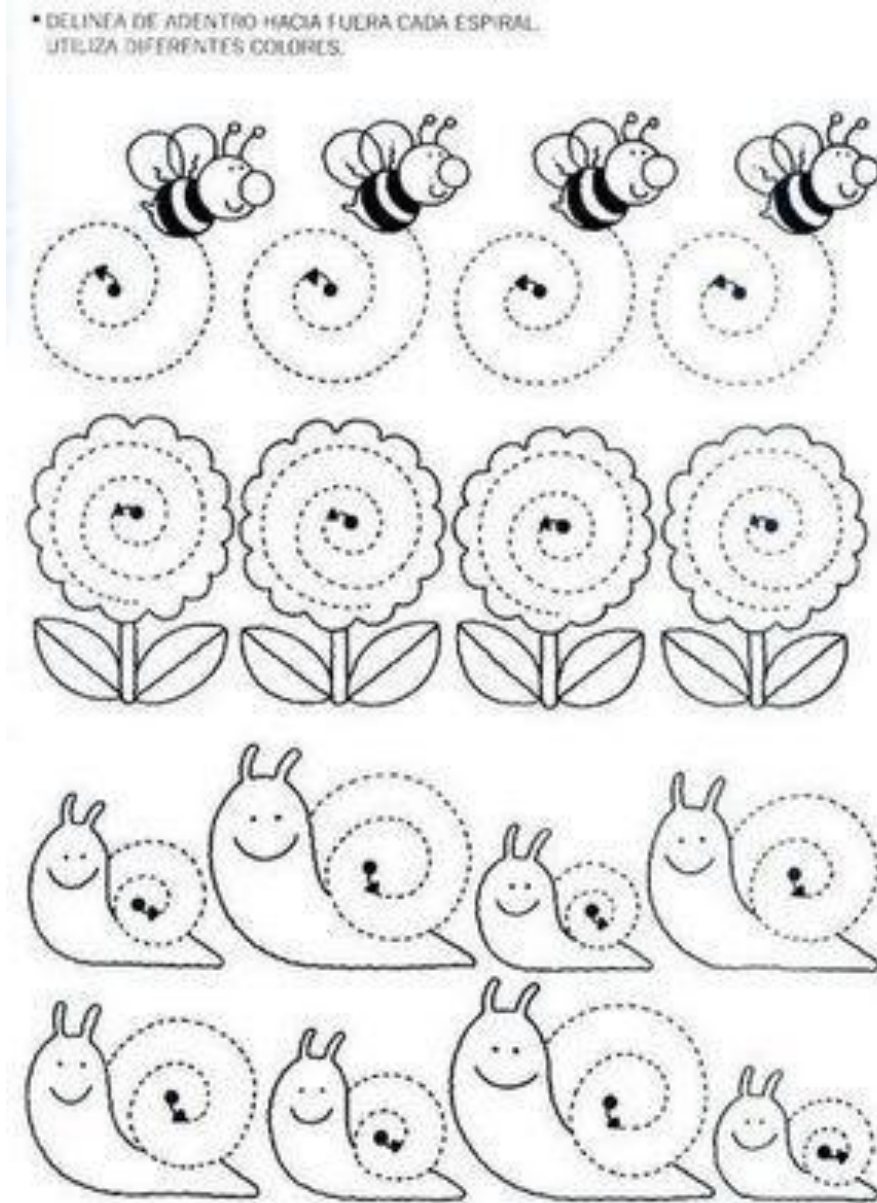

Class	B
Lesson	English
Age	6-8
Educatrice	Andromachi Melioumi

Ζωγράψτε τις γραμμές. Trace the lines. Peins les lignes. ارسـم الخـطوط

نقاشی نمایید تصاویر ذیل را .

PRAKSIS

Ζωγράφισε τα κεφαλαία γράμματα. Trace the uppercase letters. Peins les lettres grandes.

إرسم الحروف الكبيرة

رسم نمایید الفبای بزرگ انگلیسی را.

Name _____

Trace the letters.

A	B	C	D	E
F	G	H	I	J
K	L	M	N	O
P	Q	R	S	T
U	V	W	X	Y
Z				

©FunClassroomCreations

PRAKSIS

Ζωγράφισε τα κεφαλαία γράμματα με βάση το χρώμα που έχει το αντίστοιχο γράμμα κάτω από τη χελώνα. Draw the uppercase letters using the correct color. Observe and find the letters under the turtle. Peins les lettres grandes selon le couleur de la lettre dessous de la tortue. قم بتلوين الحروف الكبيرة بالألوان المناسبة لها كما تراها تحت السلحفاء.