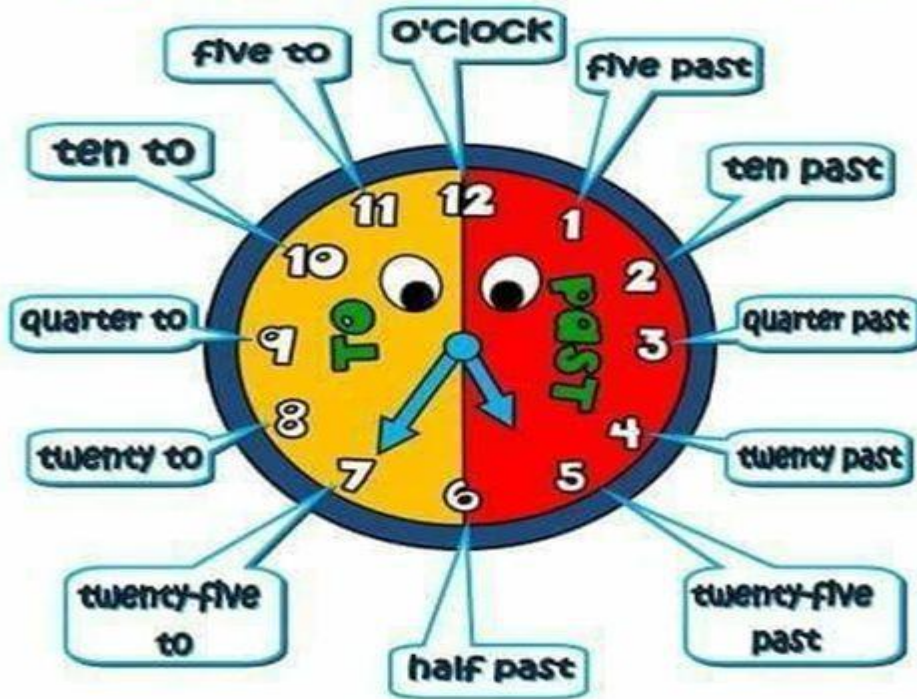

What's the time?

Τι ώρα είναι; Γράφω την ώρα.

What time is it? Tell the time.

Quelle heure est-ill? écrire l'heure.

كم الساعة؟ اكتب الوقت.

ساعت چند است؟ ساعت را بنویسید.

 2:15	 :	 :	 :
 :	 :	 :	 :
 :	 :	 :	 :

Αντιστοιχίζω τις ώρες.

Match the times.

Correspond a l'heure.

وصل الوقت

وصل کنید.

Match the times.

1		5:45	A quarter past two
2		18:00	Nine Fifty Five PM
3		11:20	Four Thirty AM
4		14:15	One PM
5		04:30	Six PM
6		21:55	Eleven Twenty AM
7		02:25	A quarter to six
8		19:05	Ten past Ten AM
9		13:00	Seven-o-Five PM
10		10:10	Two Twenty Five AM