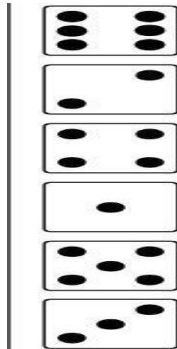

ΦΥΛΛΟ ΑΞΙΟΛΟΓΗΣΗΣ/ ASSESSMENT SHEET

- Ένωσε τη λέξη με τη σωστή εικόνα. /Draw a line from the words to pictures.
  - Relie les mots aux images.
  - وصل الكلمة مع الصورة الصحيحة
  - کلمات را به تصویر به طور صحیح وصل کنيد.

**μολύβι**

**τσάντα**

**βιβλίο**

- Ένωσε τη λέξη με τη σωστή εικόνα. /Draw a line from the words to pictures.
  - Relie les mots aux images.
  - وصل الكلمة مع الصورة الصحيحة
  - کلمات را به تصویر ها به صورت درست وصل کنيد.

**girl**

**boy**

- Μέτρησε τις βούλες και διάλεξε τον σωστό αριθμό. /Count the dots and select the correct number. / Comptez les points et choisissez le bon nombre.
  - عد النقاط السوداء الصغيرة و اختار الرقم الصحيح
  - تاس ها ( تيشله های) داخل جدول را حساب کنيد به شماره درست وصل کنيد.